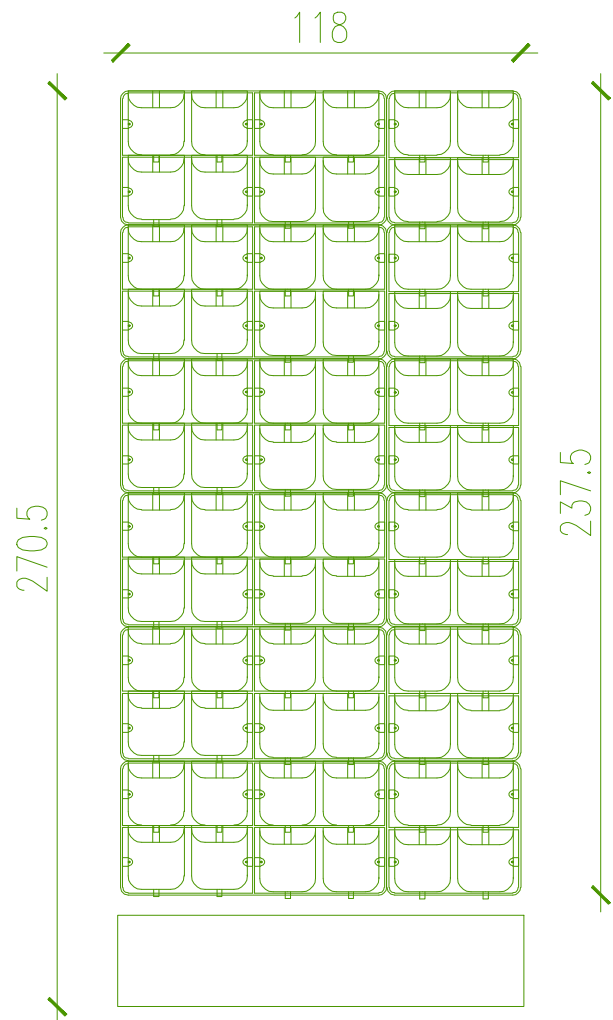

lp.	PRODUCENT	MODEL	ILOŚĆ MODUŁÓW
<b>POMIESZCZENIE- SALA KONFERENCYJNA (6.9)</b>			
1.	4NATURE SYSTEM	VITIS SYSTEM ZAMKNIĘTY	12 x 4 NA 2 12 x 2 NA 1

lp.	PRODUCENT	MODEL	ILOŚĆ MODUŁÓW
<b>POMIESZCZENIE- STREFA REKREACJI (6.10)</b>			
1.	4NATURE SYSTEM	VITIS SYSTEM ZAMKNIĘTY	15 x 4 NA 2

# ŚCIANY ZIELONE POM. 6.9

ŚCIANA ZIELONA POM. 6.10

236

198

231