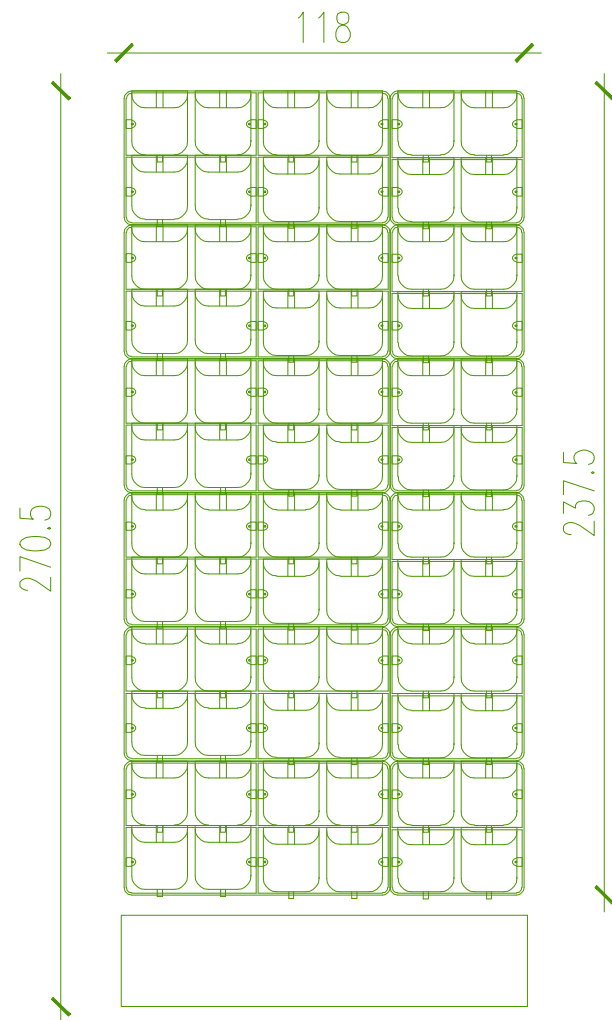

lp.	PRODUCENT	MODEL	ILOŚĆ MODUŁÓW
<b>POMIESZCZENIE- SALA KONFERENCYJNA (6.9)</b>			
1.	4NATURE SYSTEM	VITIS SYSTEM ZAMKNIĘTY	12 x 4 NA 2 12 x 2 NA 1

lp.	PRODUCENT	MODEL	ILOŚĆ MODUŁÓW
<b>POMIESZCZENIE- STREFA REKREACJI (6.10)</b>			
1.	4NATURE SYSTEM	VITIS SYSTEM ZAMKNIĘTY	15 x 4 NA 2

# ŚCIANY ZIELONE POM. 6.9

ŚCIANA ZIELONA POM. 6.10

236

198

231